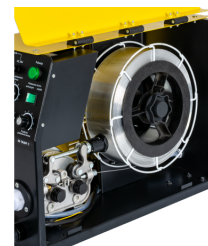

PODAJNIK DRUTU DO URZĄDZEŃ TIG

SPAWARKI TIG • PODAJNIK DRUTU TIG • URZĄDZENIA
SPECJALISTYCZNE

9

Indeks: **POD TIG**

OPIS PRODUKTU

Podajnik drutu M-TAWF-1 do urządzeń TIG DC oraz TIG AC/DC. Urządzenie posiada automatyczny, precyzyjny system podawania drutu w systemie ciągłym lub pulsacyjnym.

Zalety i funkcje podajnika:

- automatyczne, precyzyjne podawanie drutu
- współpracuje z urządzeniami TIG DC oraz TIG AC/DC
- przeznaczony do drutów stalowych, nierdzewnych, aluminiowych
- automatyczne podawanie drutu pulsacyjnie lub ciągle
- profesjonalny podajnik 4X4

Wyposażenie:

- kabel sterowania
- uchwyt TIG SR26 z przewodnikiem i adapterem
- zestaw rolek podających
- instrukcja obsługi

DANE TECHNICZNE

ZASILANIE	230 V / 50 Hz
PRĘDKOŚĆ PODAWANIA DRUTU	0.07 - 1.7 m/min
SZPUŁA DRUTU	max. 15 kg
ŚREDNICA DRUTU	0.8 mm - 2.0 mm
ZABEZPIECZENIE ZASILANIA 230 [V]	10 A (C)
WAGA	21 kg